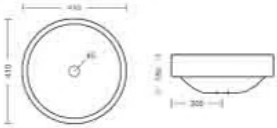

Fikin | 1386-MBШ

Table Top Art Basin
L570 W360 H155mm