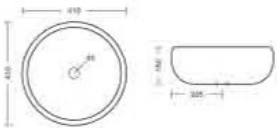

Table Top Art Basin
L420 W420 H150mm

Mini | 1101-BL

Table Top Art Basin
L406 W330 H146mm

Alvo | 171

Table Top Art Basin
L380 W380 H130mm

Art basin

Pinara | 169

Table Top Art Basin
L380 W380 H130mm

Arte | 1072-0

Table Top Art Basin
L385 W385 H140mm

Pinto | 042-3

Table Top Art Basin
L410 W410 H150mm

Swiss | RS-061

Table Top Art Basin
L410 W410 H150mm

Seglar | 1396

Table Top Art Basin
L460 W305 H125mm