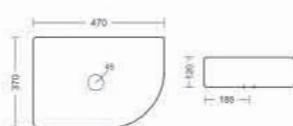

Oracle | BT-23

Table Top Basin
L400 W400 H143mm

Vita | BT-24

Table Top Basin
L323 W455 H123mm

Banli | BT-27

Table Top Basin
L370 W470 H120mm

Sem | BT-18

Table Top Basin
L395 W630 H130mm