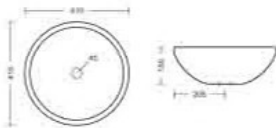

Arte | 1072-0

Table Top Art Basin
L385 W385 H140mm

Pinto | 042-3

Table Top Art Basin
L410 W410 H150mm

Swiss | RS-061

Table Top Art Basin
L410 W410 H150mm

Seglar | 1396

Table Top Art Basin
L460 W305 H125mm